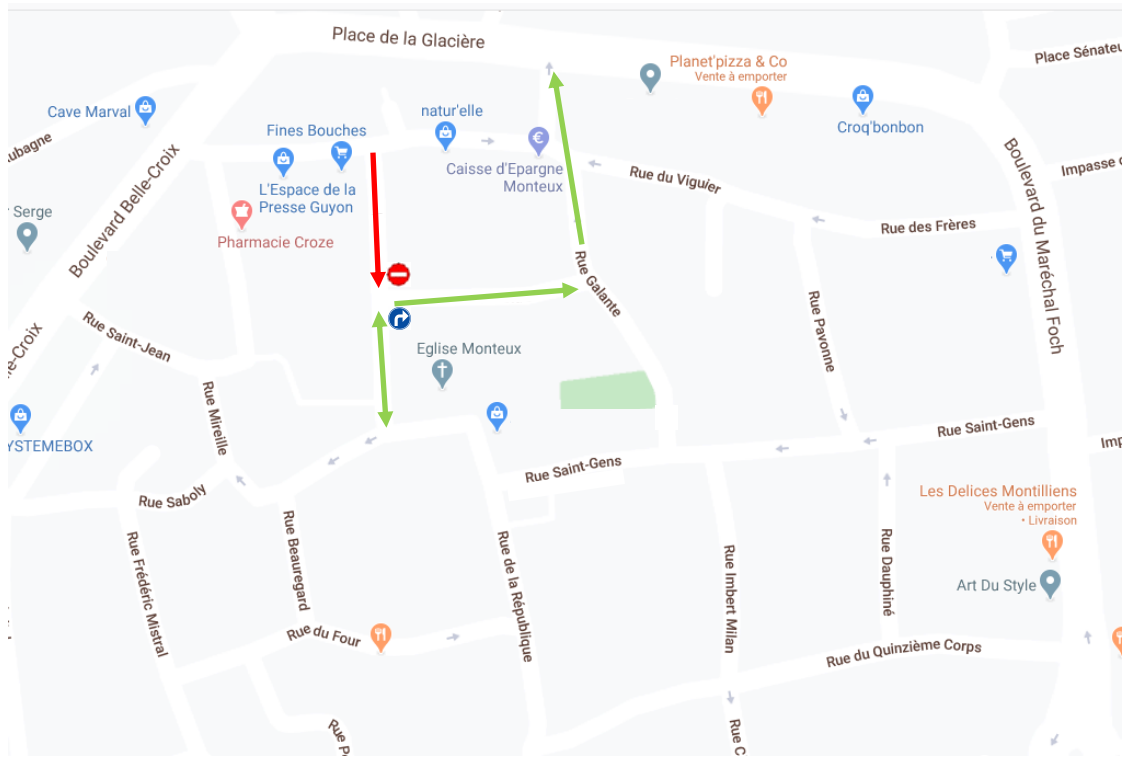

PLAN DE CIRCULATION EN SEMAINE

LEGENDE

→ Instauraton d'un sens unique

→ Nouveau sens de circulation pour sortir du centre-ville

PLAN DE CIRCULATION LE DIMANCHE PENDANT LE MARCHÉ

LEGENDE

— Marché

⊘ Interdiction de stationner entre 6h et 13h

→ Sens de circulation pour sortir du centre-ville