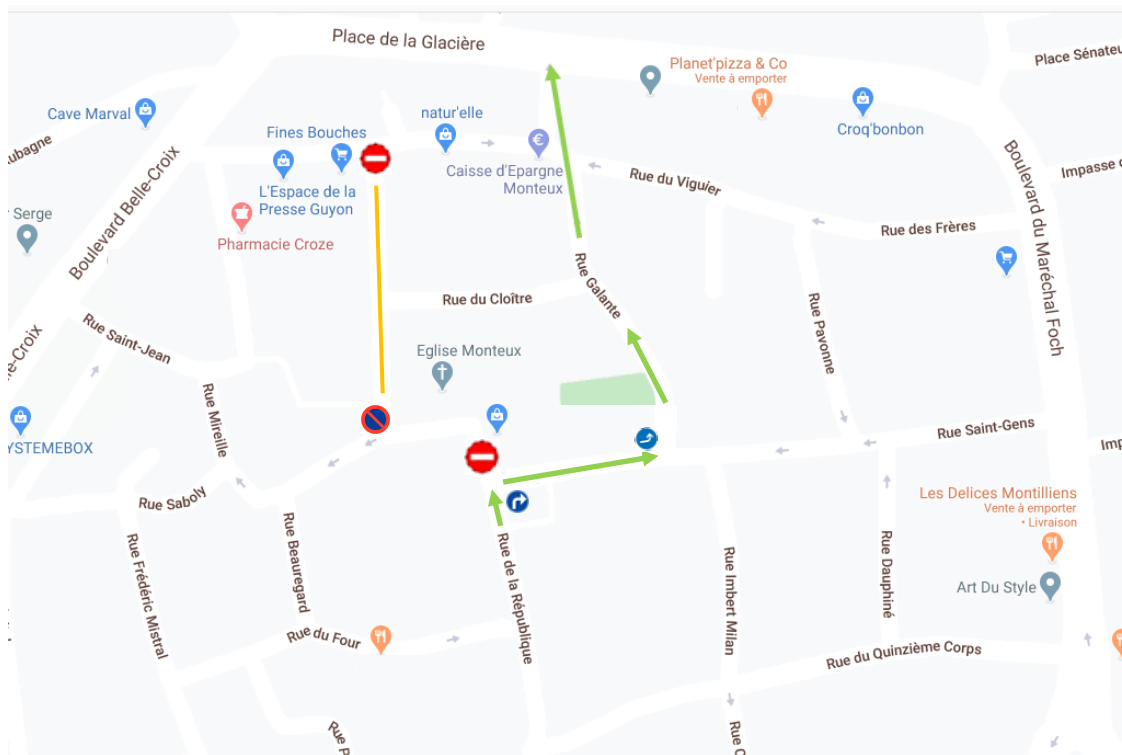

PLAN DE CIRCULATION EN SEMAINE

LEGENDE

→ Instauraton d'un sens unique

→ Nouveau sens de circulation pour sortir du centre-ville

PLAN DE CIRCULATION LE DIMANCHE PENDANT LE MARCHÉ

LEGENDE

— Marché

⊘ Interdiction de stationner entre 6h et 13h

→ Sens de circulation pour sortir du centre-ville